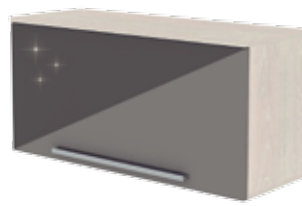

CASA RUSU

mobilă din respect pentru tine

Sistem Modular **GALAXY**

www.mobilacasarusu.ro

Componentele Sistemului Modular **GALAXY**

 **FRONTURI HighGloss**

CORP INFERIOR CU POLIȚĂ
↔400 mm ↗500 mm ↓520 mm

CORP INFERIOR 1 UȘĂ
↔520 mm ↗500 mm ↓520 mm

CORP SUSPENDAT MARE 1 UȘĂ
↔400 mm ↗300 mm ↓1340 mm

CORP SUSPENDAT MIC 1 UȘĂ
↔400 mm ↗300 mm ↓670 mm

Componentele Sistemului Modular **GALAXY**

CORP INFERIOR 820
↔820 mm ↗500 mm ↓520 mm

CORP SUSPENDAT CU RABATARE 820
↔820 mm ↗300 mm ↓400 mm

CORP SUSPENDAT 1 UȘĂ 820
↔400 mm ↗300 mm ↓820 mm

CORP SUSPENDAT MIC CU RABATARE
↔670 mm ↗300 mm ↓400 mm

CORP SUSPENDAT MARE CU RABATARE
↔1340 mm ↗300 mm ↓400 mm

CUB
↔540 mm ↗350 mm ↓540 mm

CORP SUSPENDAT CUB 1 UȘĂ
↔540 mm ↗350 mm ↓540 mm

* Acest corp este atât cu front lucios, dar și cu front stejar pastel

POLIȚĂ
↔1000 mm ↗150 mm ↓300 mm

Acest produs este un sistem modular și se vinde pe componente individuale. Culoarele expuse sunt cu titlu de prezentare.