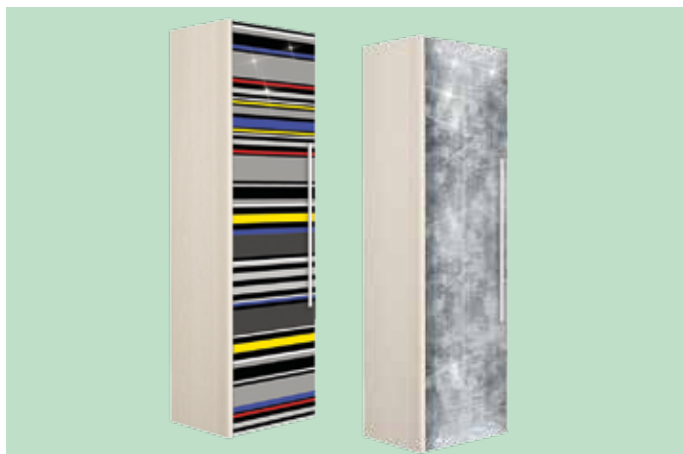

CORP SUSPENDAT MARE CU RABATARE CU PRINT

↔1340 mm ↗300 mm ↓400 mm

CULORI
DISPONIBILE

Carcasa:	Fronturi:					
STEJAR PASTEL	ALB LUCIOS	GRI LUCIOS	NEGRU LUCIOS	PRINT P10	PRINT P11	STEJAR PASTEL