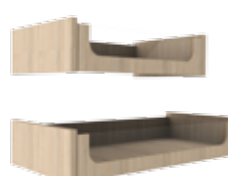

SERTAR CU STICLĂ 750
SERTAR CU STICLĂ 1000